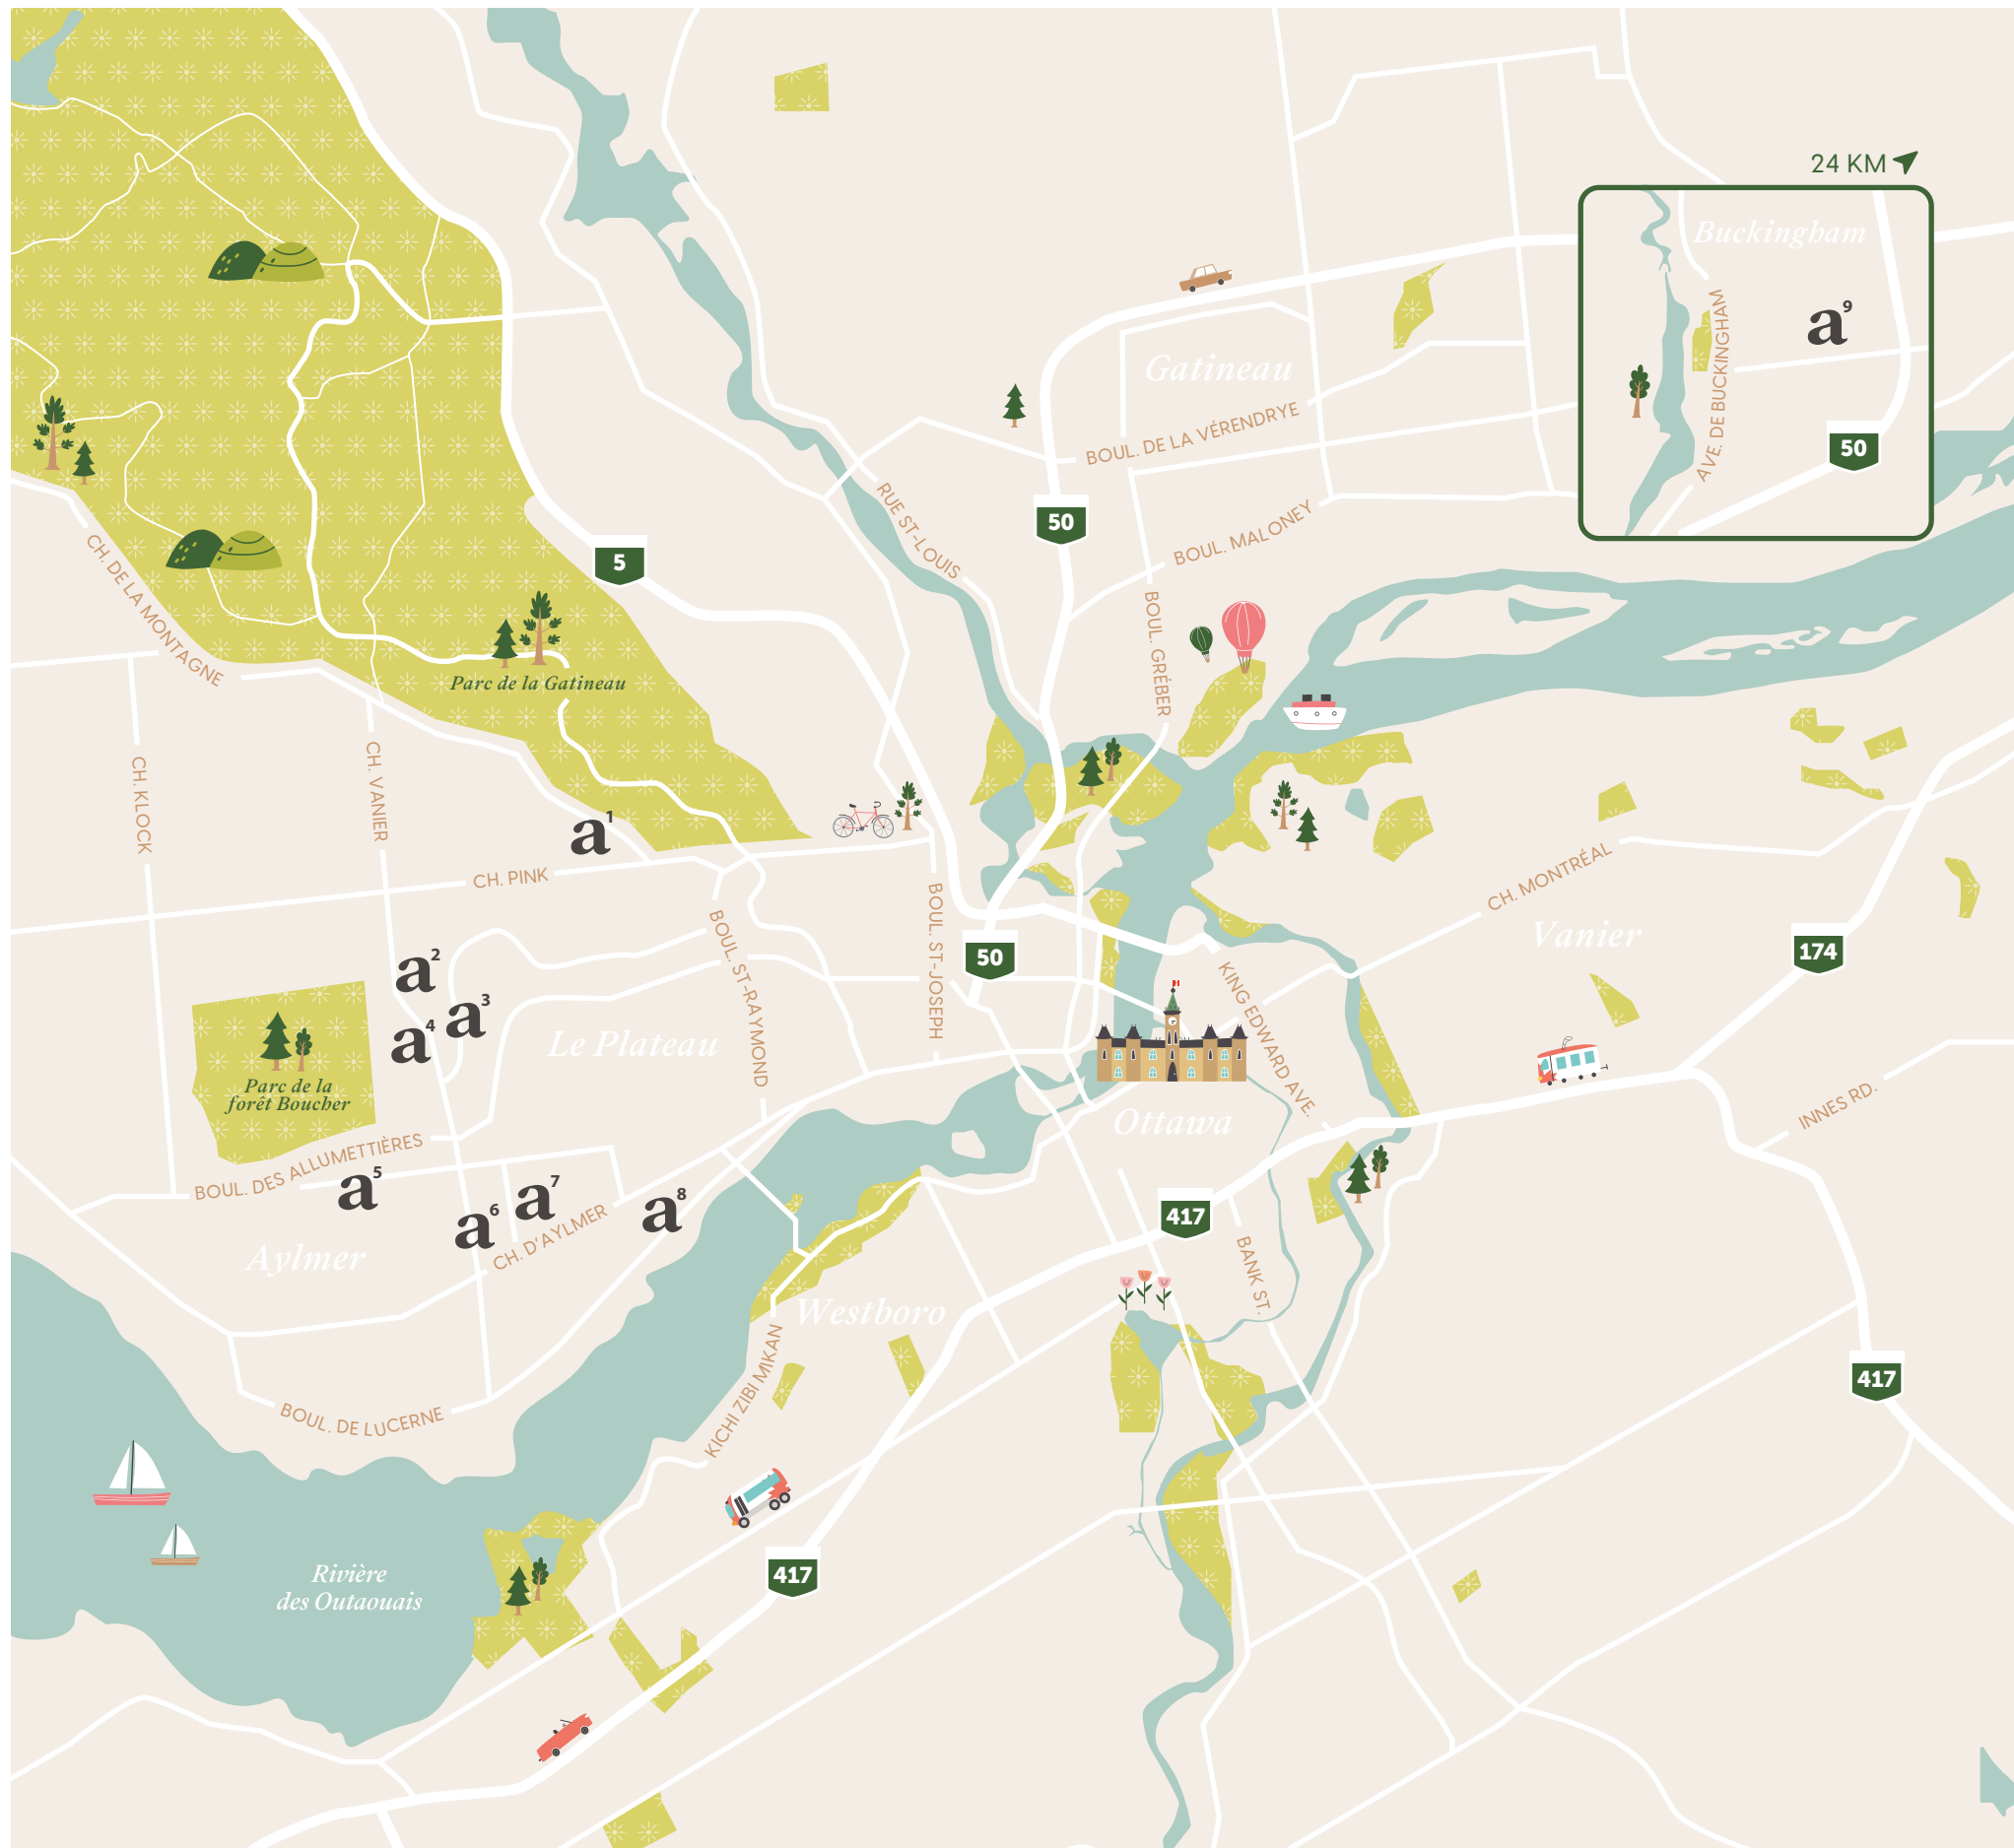

### À découvrir / To discover:

Casino du Lac Leamy • Musée canadien de l'Histoire • Huma Spa • Canevas • Lac-des-Fées • Le Rond-Point • Altitude Gym • Caméline • Place Aubry • La Trappe à Fromage • Théâtre de l'Île • Soif Bar à vin • Bobino Bagel • Parc des Portageurs

## Buckingham

Une ville **pittoresque** où la **nature** est omniprésente et où l'on trouve une ambiance **paisible** et un quotidien des plus tranquilles.

A **picturesque** city, where **nature** is omnipresent and where you can find a **peaceful** atmosphere and a very peaceful daily life.

### À découvrir / To discover:

Musée de la Société d'histoire de Buckingham • ParaSurvolt Outaouais • Centre nautique de la Lièvre • Club de Golf de Buckingham • Salle de quilles King Pin • Parc à chien Buckingham • Encan Larose • Érablière St-Germain

## Retrouvez tout ce que vous *aimez*, à deux pas de **chez vous**.

Aura vous offre un standard de vie élevé dans plusieurs emplacements à travers la grande région de la capitale nationale. Profitez d'un accès facile aux commerces et services essentiels près de chez vous, d'une variété d'options de divertissement et de la tranquillité de la nature à proximité.