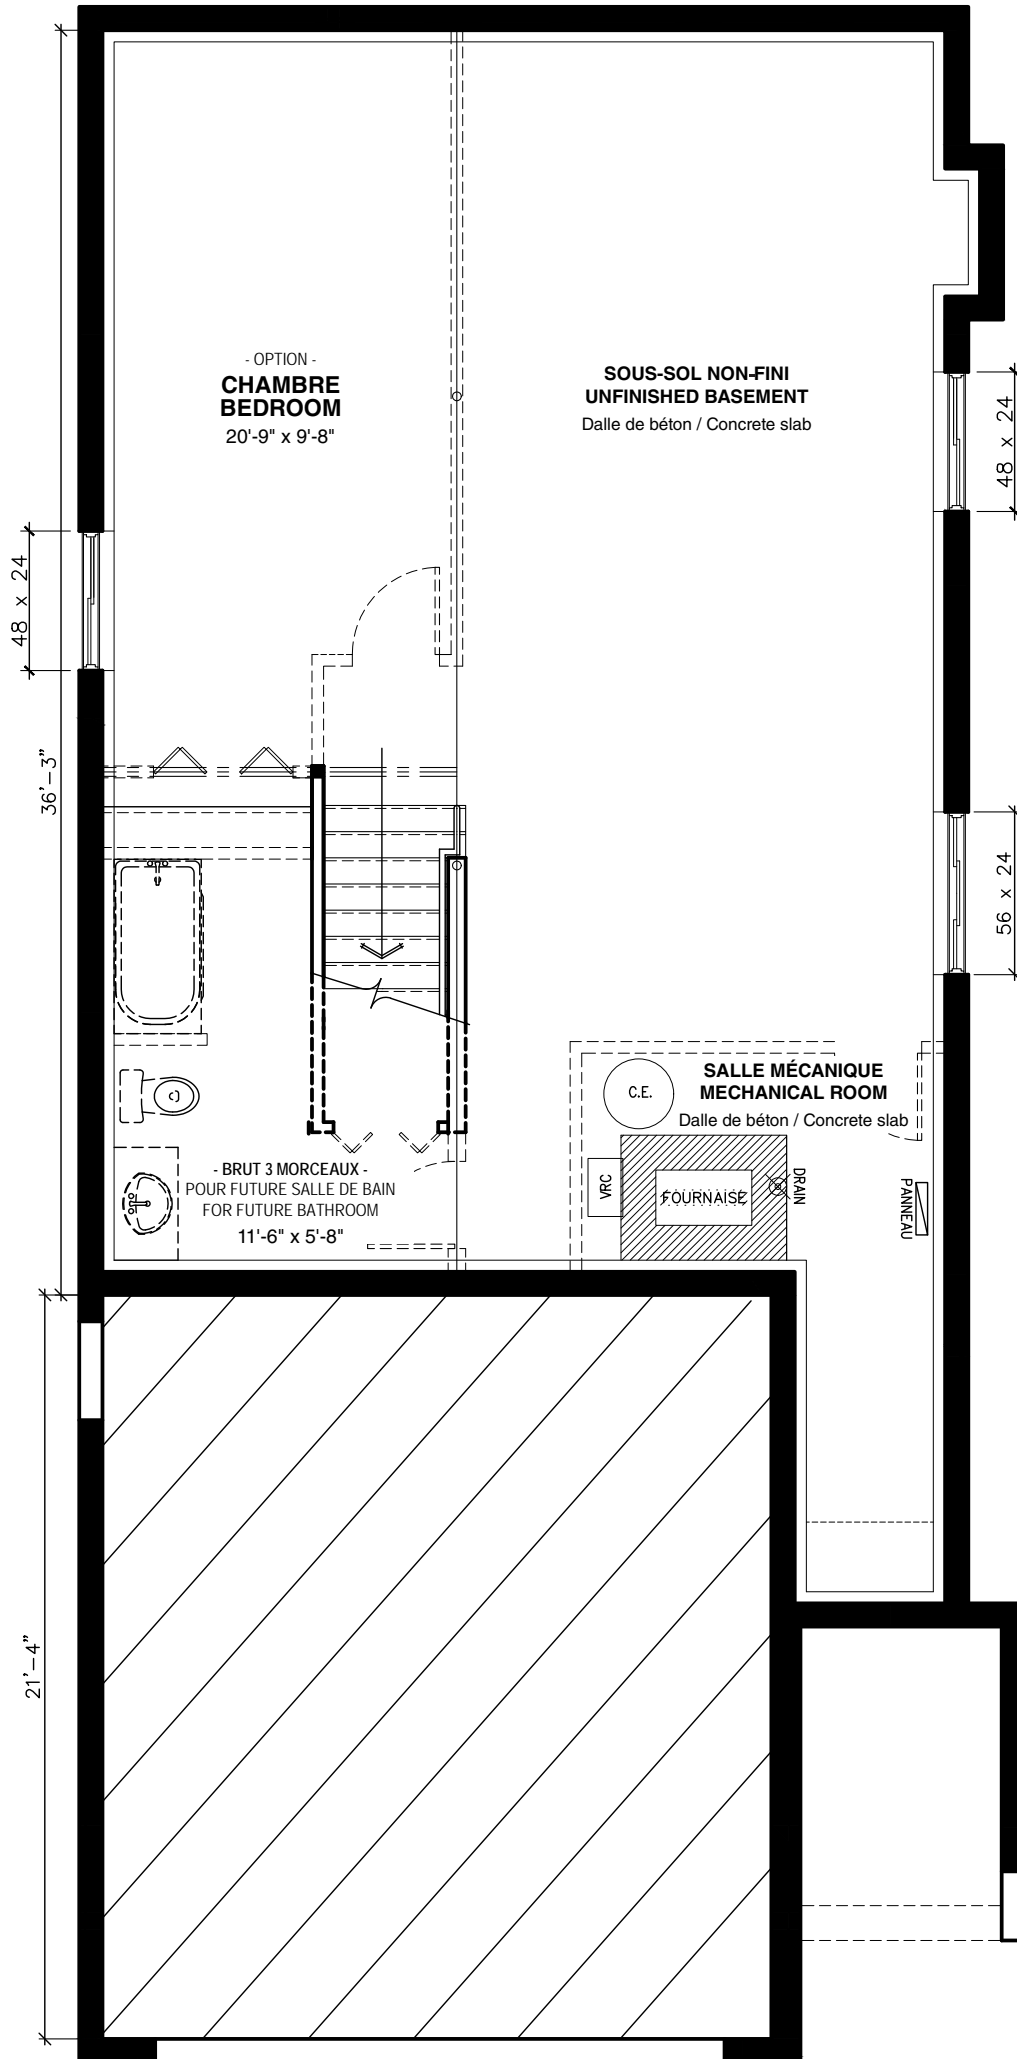

Les mesures sont approximatives. Sujet à changement sans préavis.
Measurements are approximate. Subject to change without notice.

SOUS-SOL
Basement