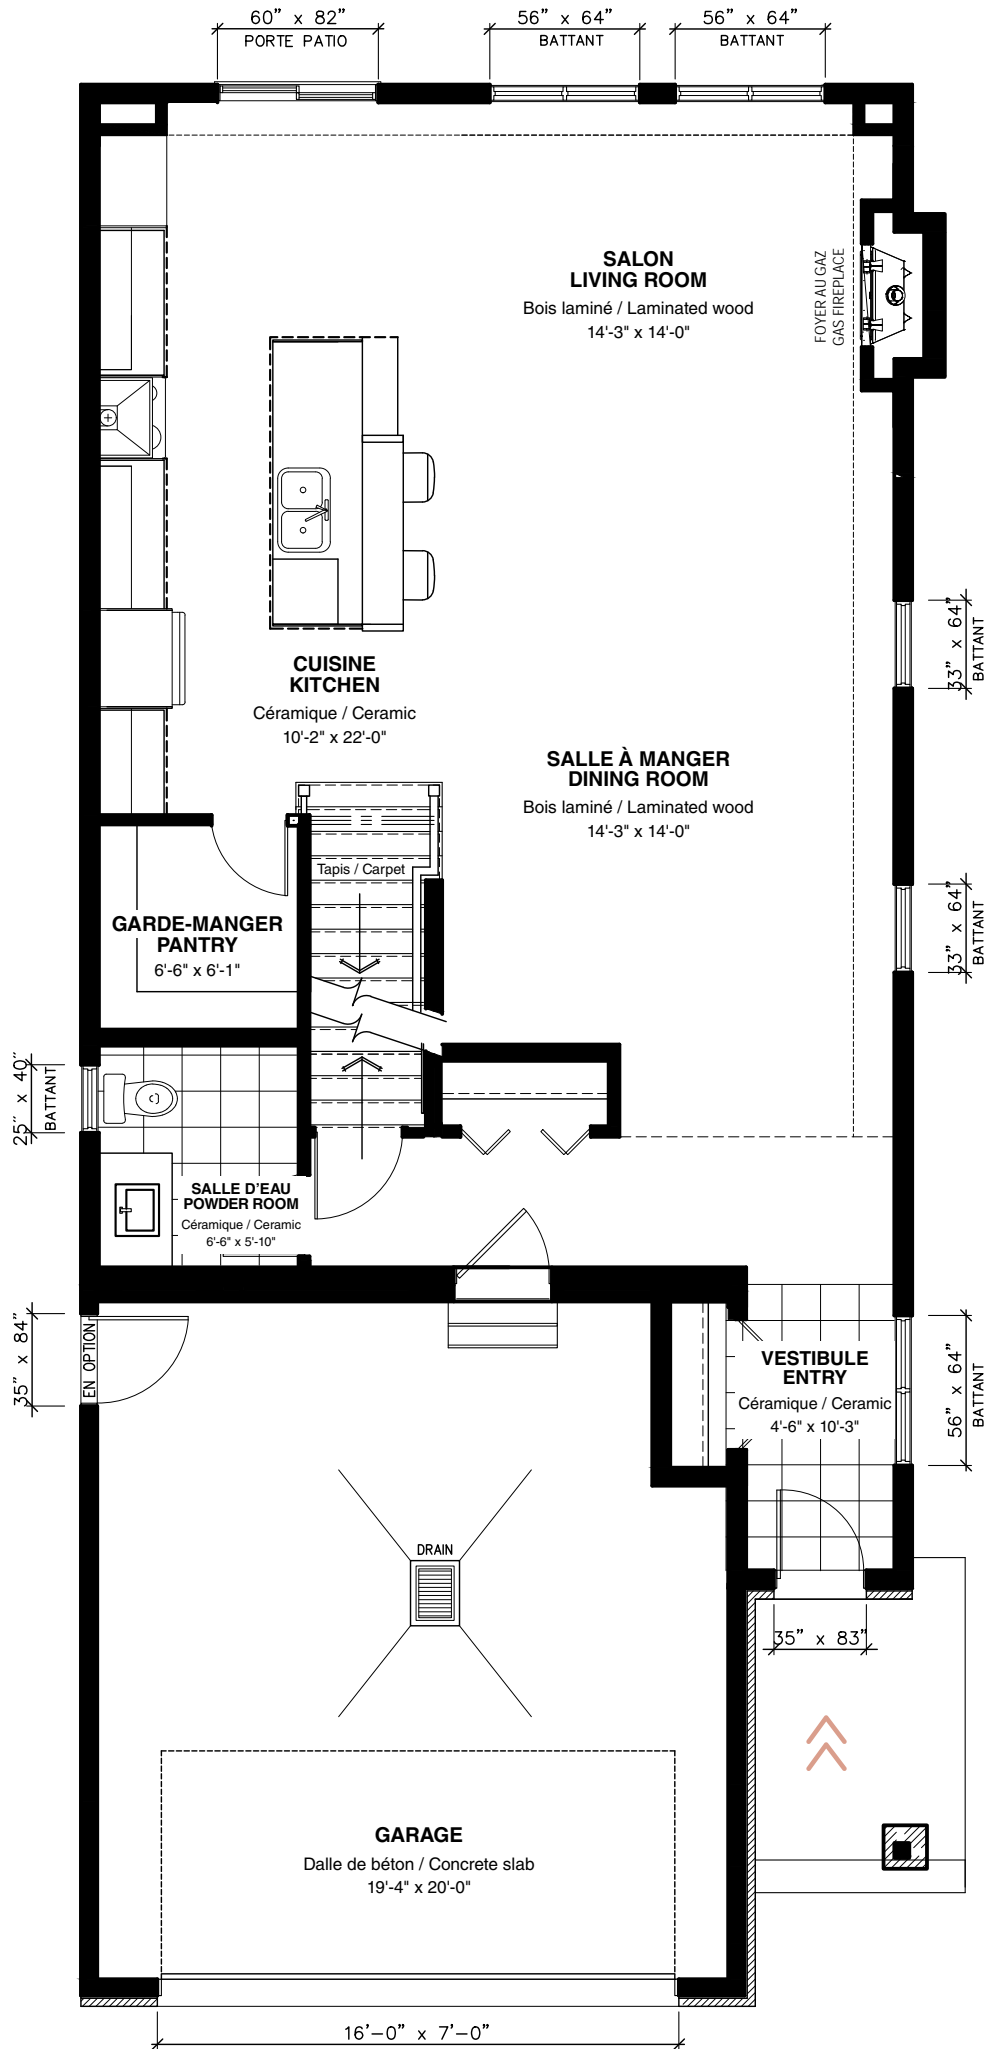

Les mesures sont approximatives. Sujet à changement sans préavis.
Measurements are approximate. Subject to change without notice.

REZ-DE-CHAUSSÉE

Ground floor